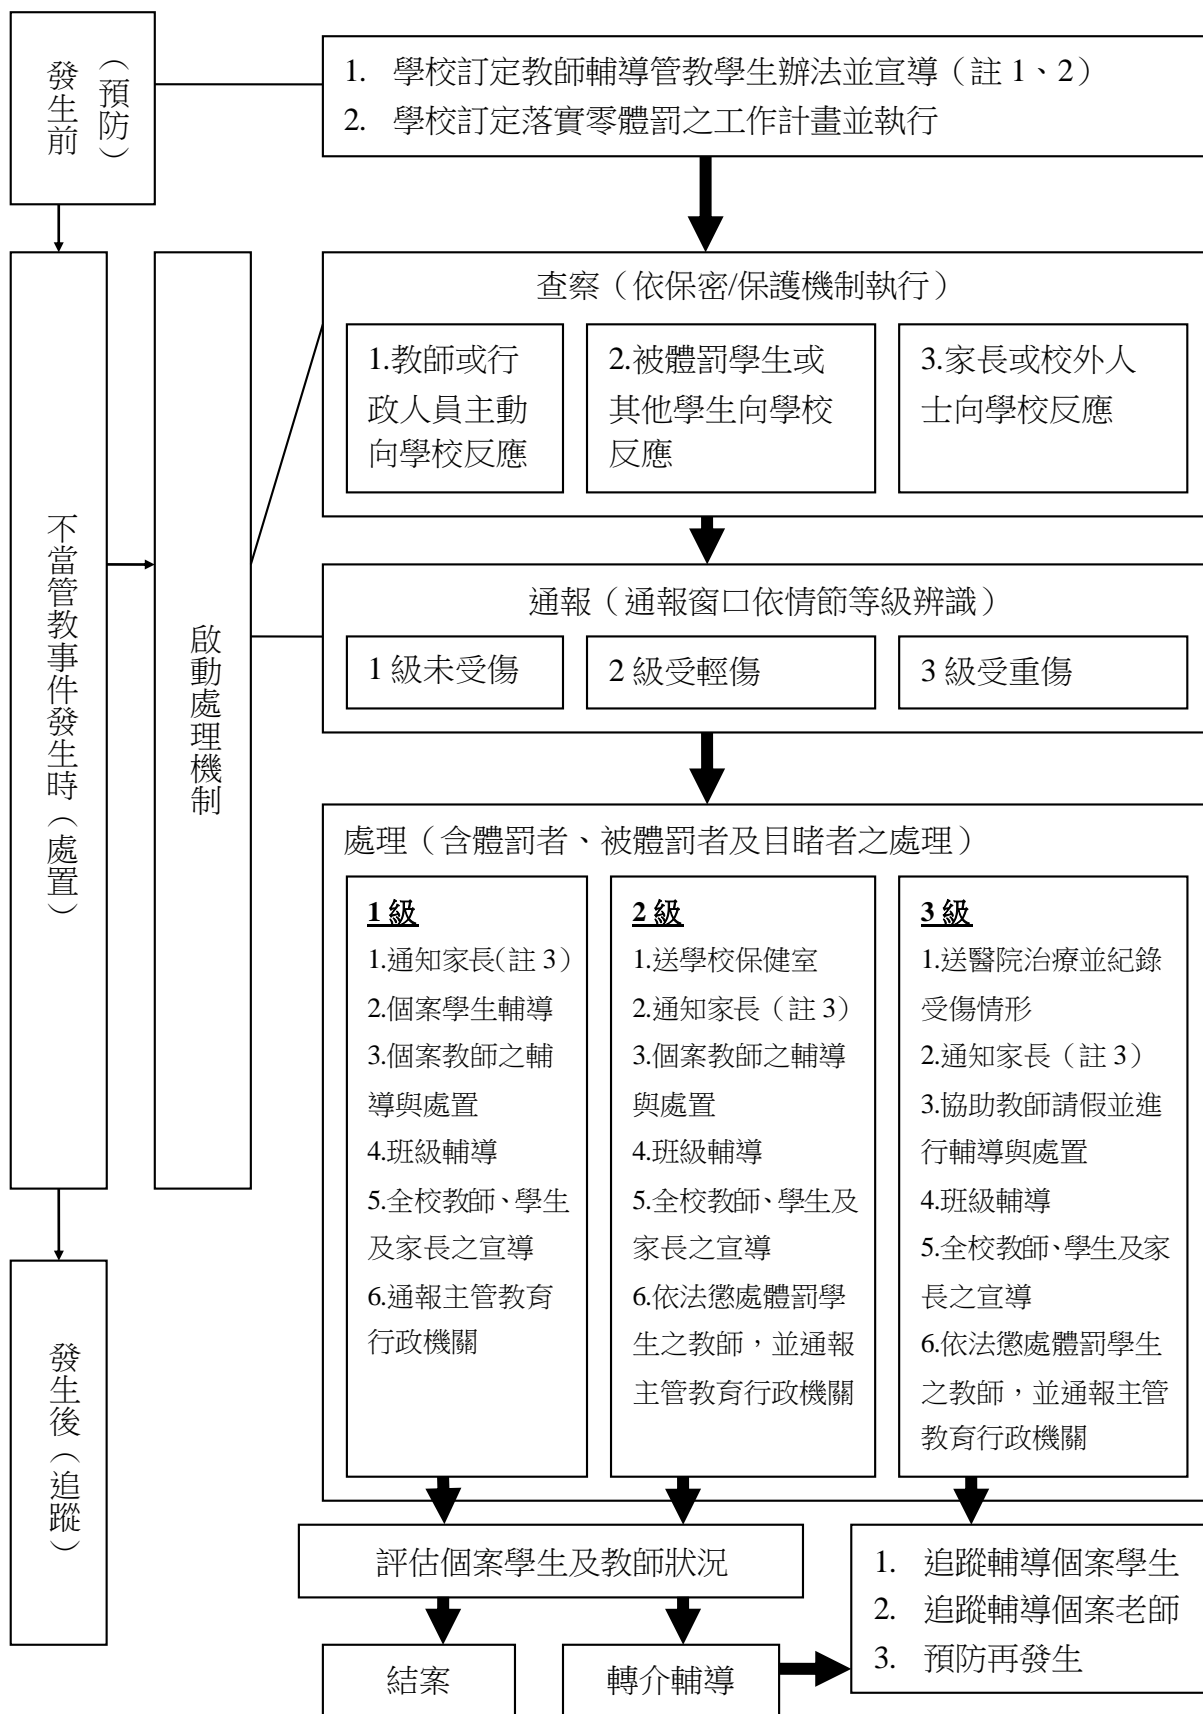

屏東縣東隆國民小學通報處理教師體罰學生事件作業機制流程(SOP)

屏東縣東隆國民小學體罰申訴通報流程圖